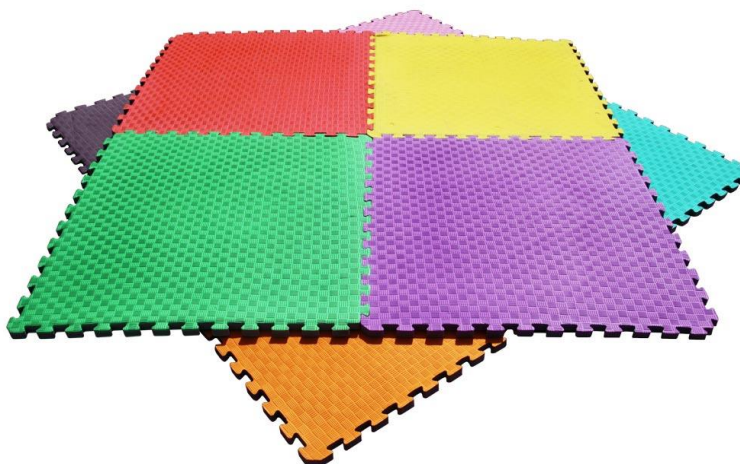

## ELG-TPM

### TATAMI PUZZLE MAT

CODE	DESCRIPTION	SIZE	THICKNESS	COLOR	PRICE ( 1 Piece )
ELG-TPM	TATAMI PUZZLE MAT	100cm x100cm	1 cm	ALL	4,30 \$
ELG-TPM	TATAMI PUZZLE MAT	100cm x100cm	1.3 cm	ALL	4,90 \$
ELG-TPM	TATAMI PUZZLE MAT	100cm x100cm	2 cm	ALL	8,65 \$
ELG-TPM	TATAMI PUZZLE MAT	100cm x100cm	2,6 cm	ALL	9,65 \$
ELG-TPM	TATAMI PUZZLE MAT	100cm x100cm	3 cm	ALL	12,30 \$
ELG-TPM	TATAMI PUZZLE MAT	100cm x100cm	4 cm	ALL	15,60 \$
ELG-TPM	TATAMI PUZZLE MAT	50cm x 50 cm	1.3 cm	ALL	1,30 \$
ELG-TPM	TATAMI PUZZLE MAT	50cm x 50 cm	2 cm	ALL	2,35 \$
ELG-TPM	TATAMI PUZZLE MAT	50cm x 50 cm	2,6 cm	ALL	2,60 \$

**Density : 73-75 kg / m3**

**Hardness : 25 Shore A**